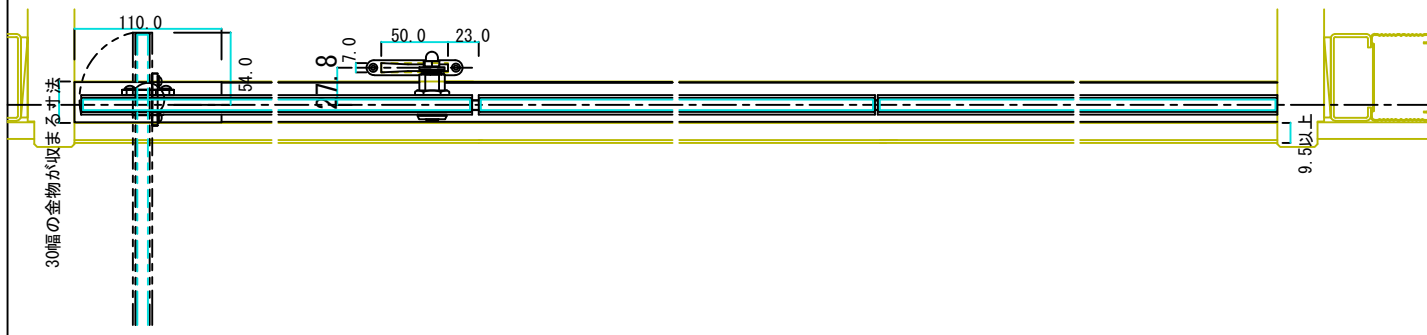

パノードHL 8mm 片開 扉1200迄

- 00190 パノード上レール HL
- 00195 パノード下レール HL
- 00175 パノード引き戸 HL 1500mm迄
- 00155 パノード蝶番 HL 1200mm迄